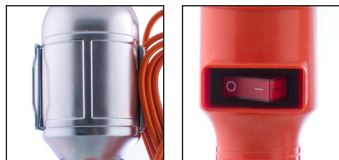

LED

КРЮЧОК  
ДЛЯ ПОДВЕШИВАНИЯ

СОВРЕМЕННЫЕ  
ТЕХНОЛОГИИ

Цоколь \_\_\_\_\_ E27  
Сечение провода \_\_\_\_\_ 0.5 мм<sup>2</sup>  
Цвет \_\_\_\_\_ оранжевый  
Материал \_\_\_\_\_ негорючий пластик

1/50

**СТАРТ CLB 101-5M Orange /50**