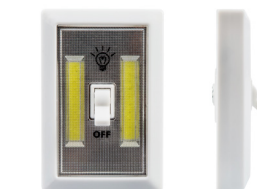

ВКЛЮЧАЕТСЯ ПРОСТЫМ НАЖАТИЕМ