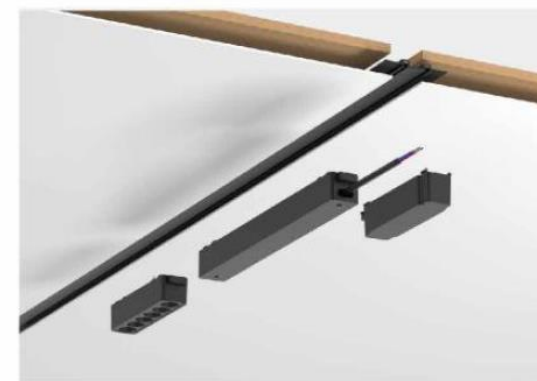

Серия Tillie
6W 85094/01

Трансформатор 100W
95044/00