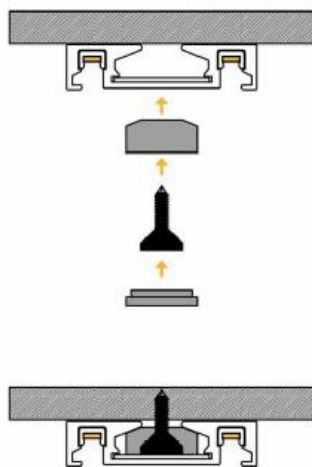

Глубина шинпровода всего 6 мм.

DOM
& ИНТЕРЬЕР

МЕЖДУНАРОДНОЕ ИЗДАНИЕ О ДИЗАЙНЕ
WELCOME TO DESIGN, WELCOME HOME

Статью можно прочитать в новом выпуске журнала DOM&ИНТЕРЬЕР (август 2023)

«И не могу не упомянуть нашу новую находку – магнитную трековую систему Flat Magnetic от бренда Elektrostandard, где толщина самого трека всего 6 мм! Она не требует опускания потолка для установки, что делает ее прежде всего удобной. Монтаж и обслуживание этой системы становятся невероятно простыми, а интерьерам она придает новое звучание без углублений в потолке. Только представьте тонкую линию вровень с потолком, без углублений и ниш, которая как волшебная линия обладает способностью дарить свет, если к ней поднести светильник – магия, не иначе. Эту систему я часто предлагаю заказчикам, которые купили квартиру с готовой отделкой или хотят освежить интерьер, но нет желания уходить в полноценный ремонт с демонтажем потолков. Здесь мы и используем такой накладной трек – 6-миллиметровый шинопровод под потолком будет смотреться максимально легко и современно. Как вариант можно ещё использовать встроенный шинопровод, для этого нужно будет нашить всего один слой гипсокартона и избавиться себя от головной боли в плане демонтажа старого потолка и сборки нового. В наше время самая большая ценность – это время, которое не хочется тратить на ремонт, а побыстрее начать жить в новом, современном, стильном и эмоционально-комфортном интерьере.»

Сергей Трегубов. Основатель студии Iroom design. Более 20 лет в сфере дизайна.

ШИНОПРОВОДА FLAT MAGNETIC

ELEKTROSTANDARD®

Для накладного монтажа 2 метра 85129/00

Для встраиваемого монтажа под штукатурку 2 метра 85130/00

Шинопровод Flat Magnetic цельнолитой, что делает его устойчивым к искривлениям при монтаже.

Перфорация позволяет исключить растрескивание штукатурки

Еще больше возможности для создания сложных световых инсталляций в пространстве. Универсальный коннектор позволяет создавать не только прямые, но и т/х-образные соединения.