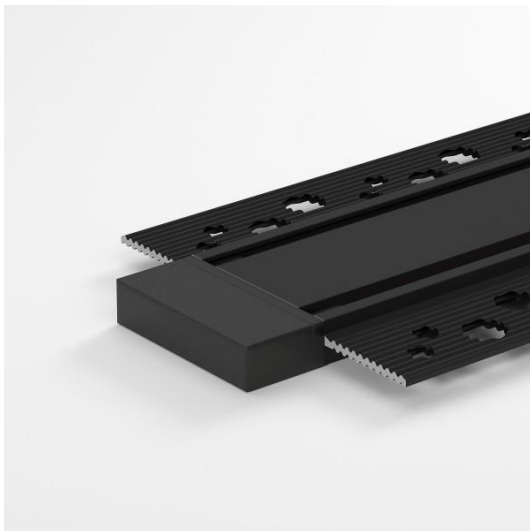

Глубина шинпровода всего 6 мм.

DOM
& ИНТЕРЬЕР

МЕЖДУНАРОДНОЕ ИЗДАНИЕ О ДИЗАЙНЕ
WELCOME TO DESIGN, WELCOME HOME

Статью можно прочитать в новом выпуске журнала DOM&ИНТЕРЬЕР (август 2023)

«И не могу не упомянуть нашу новую находку – магнитную трековую систему Flat Magnetic от бренда Elektrostandard, где толщина самого трека всего 6 мм! Она не требует опускания потолка для установки, что делает ее прежде всего удобной. Монтаж и обслуживание этой системы становятся невероятно простыми, а интерьерам она придает новое звучание без углублений в потолке. Только представьте тонкую линию вровень с потолком, без углублений и ниш, которая как волшебная линия обладает способностью дарить свет, если к ней поднести светильник – магия, не иначе. Эту систему я часто предлагаю заказчикам, которые купили квартиру с готовой отделкой или хотят освежить интерьер, но нет желания уходить в полноценный ремонт с демонтажем потолков. Здесь мы и используем такой накладной трек – 6-миллиметровый шинопровод под потолком будет смотреться максимально легко и современно. Как вариант можно ещё использовать встроенный шинопровод, для этого нужно будет нашить всего один слой гипсокартона и избавиться себя от головной боли в плане демонтажа старого потолка и сборки нового. В наше время самая большая ценность – это время, которое не хочется тратить на ремонт, а побыстрее начать жить в новом, современном, стильном и эмоционально-комфортном интерьере.»

Сергей Трегубов. Основатель студии Iroom design. Более 20 лет в сфере дизайна.

ШИНОПРОВОДА FLAT MAGNETIC

ELEKTROSTANDARD®

Для накладного монтажа 2 метра 85129/00

Для встраиваемого монтажа под штукатурку 2 метра 85130/00

Шинопровод Flat Magnetic цельнолитой, что делает его устойчивым к искривлениям при монтаже.

Перфорация позволяет исключить растрескивание штукатурки

Еще больше возможности для создания сложных световых инсталляций в пространстве. Универсальный коннектор позволяет создавать не только прямые, но и т/х-образные соединения.