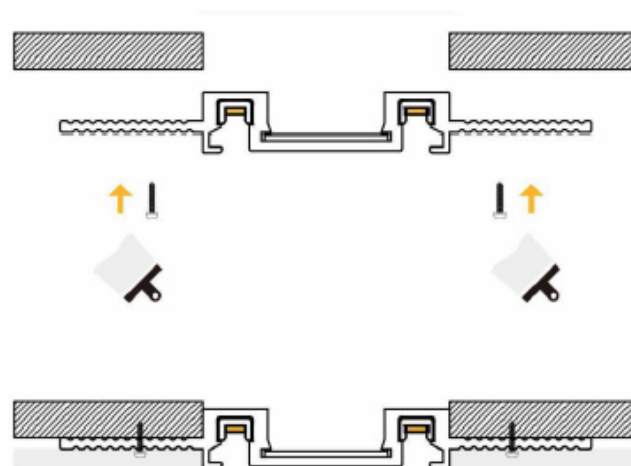

Глубина шинпровода всего 6 мм.

DOM
& ИНТЕРЬЕР

МЕЖДУНАРОДНОЕ ИЗДАНИЕ О ДИЗАЙНЕ
WELCOME TO DESIGN, WELCOME HOME

Статью можно прочитать в новом выпуске журнала DOM&ИНТЕРЬЕР (август 2023)

«И не могу не упомянуть нашу новую находку – магнитную трековую систему Flat Magnetic от бренда Elektrostandard, где толщина самого трека всего 6 мм! Она не требует опускания потолка для установки, что делает ее прежде всего удобной. Монтаж и обслуживание этой системы становятся невероятно простыми, а интерьерам она придает новое звучание без углублений в потолке. Только представьте тонкую линию вровень с потолком, без углублений и ниш, которая как волшебная линия обладает способностью дарить свет, если к ней поднести светильник – магия, не иначе. Эту систему я часто предлагаю заказчикам, которые купили квартиру с готовой отделкой или хотят освежить интерьер, но нет желания уходить в полноценный ремонт с демонтажем потолков. Здесь мы и используем такой накладной трек – 6-миллиметровый шинопровод под потолком будет смотреться максимально легко и современно. Как вариант можно ещё использовать встроенный шинопровод, для этого нужно будет нашить всего один слой гипсокартона и избавиться себя от головной боли в плане демонтажа старого потолка и сборки нового. В наше время самая большая ценность – это время, которое не хочется тратить на ремонт, а побыстрее начать жить в новом, современном, стильном и эмоционально-комфортном интерьере.»

Сергей Трегубов. Основатель студии Iroom design. Более 20 лет в сфере дизайна.

ШИНОПРОВОДА FLAT MAGNETIC

ELEKTROSTANDARD®

Для накладного монтажа 2 метра 85129/00

Для встраиваемого монтажа под штукатурку 2 метра 85130/00

Шинопровод Flat Magnetic цельнолитой, что делает его устойчивым к искривлениям при монтаже.

Перфорация позволяет исключить растрескивание штукатурки

Еще больше возможности для создания сложных световых инсталляций в пространстве. Универсальный коннектор позволяет создавать не только прямые, но и т/х-образные соединения.