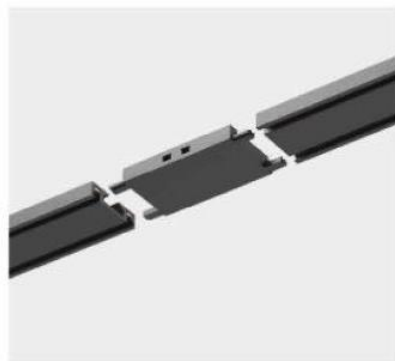

Еще больше возможности для создания сложных световых инсталляций в пространстве. Универсальный коннектор позволяет создавать не только прямые, но и т/х-образные соединения.

ВАРИАНТЫ МОНТАЖА

Четырёхсторонний соединитель 85003/00