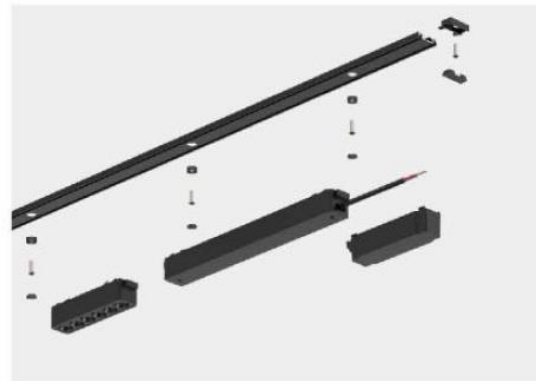

Серия Insight
6W 85090/01
12W 85091/01

Серия Alliet
6W 85097/01

Трансформатор 100W
95044/00