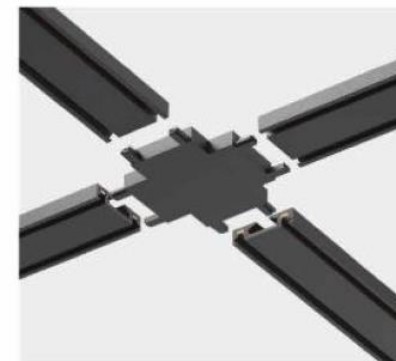

Еще больше возможности для создания сложных световых инсталляций в пространстве. Универсальный коннектор позволяет создавать не только прямые, но и т/х-образные соединения.

ВАРИАНТЫ МОНТАЖА

Четырёхсторонний соединитель 85003/00