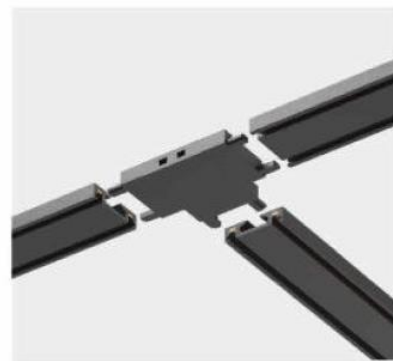

Еще больше возможности для создания сложных световых инсталляций в пространстве. Универсальный коннектор позволяет создавать не только прямые, но и т/х-образные соединения.

ВАРИАНТЫ МОНТАЖА

Четырёхсторонний соединитель 85003/00