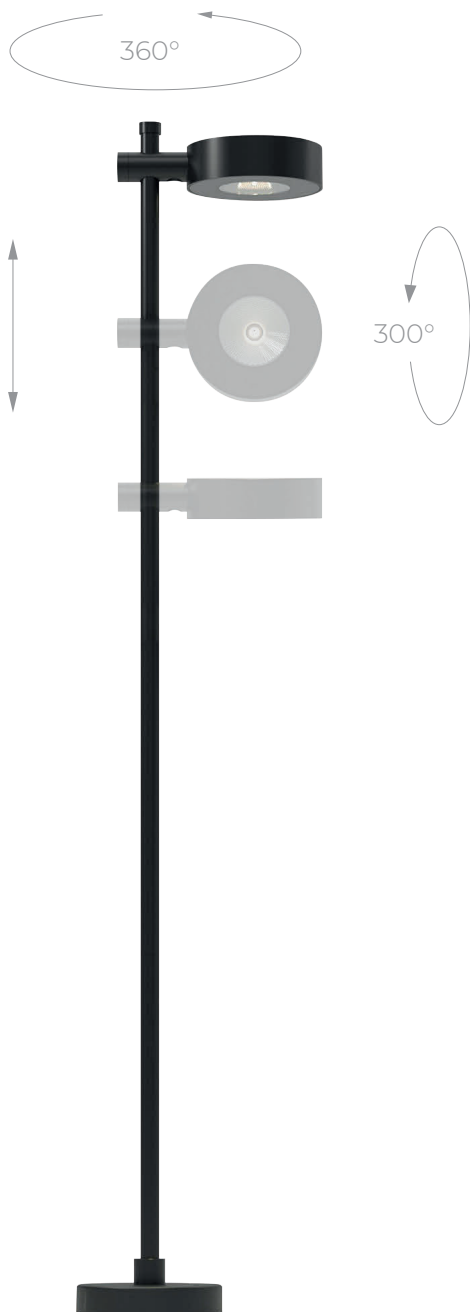

# ISIDA

LED  
SMD

4000 K

IP54

6 Вт

● серый

● черный

арт. 35165/F  
180×180×1100 мм

арт. 35165/U  
136×110×317 мм

Узнайте подробнее  
об этой серии на сайте  
[elektrostandard.ru](http://elektrostandard.ru)

**ELEKTROSTANDARD®**  
RIGHT LIGHT

СЕРИЯ  
**FRAME**

**ELEKTROSTANDARD®**  
RIGHT LIGHT

# FIRENZE

LED  
SMD

4000 K

IP65

11 Вт

арт. 35178/S  
640×640×470 мм

арт. 35178/F  
920×920×340 мм

Узнайте подробнее  
об этой серии на сайте  
[elektrostandard.ru](http://elektrostandard.ru)

**ELEKTROSTANDARD®**  
RIGHT LIGHT