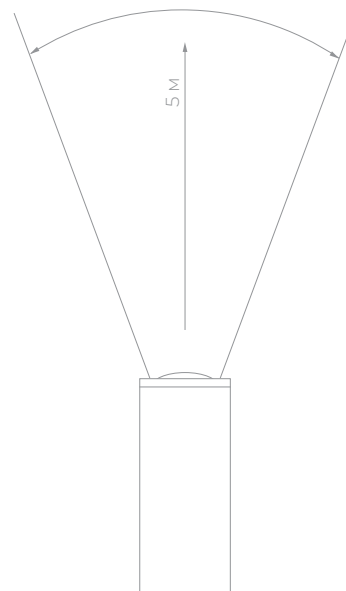

арт. 35165/U  
136×110×317 мм

Узнайте подробнее  
об этой серии на сайте  
[elektrostandard.ru](http://elektrostandard.ru)

**ELEKTROSTANDARD®**  
RIGHT LIGHT

СЕРИЯ  
**FRAME**

**ELEKTROSTANDARD®**  
RIGHT LIGHT

арт. 35162/F  
310×180×1130 мм

арт. 35162/H  
180×180×390 мм

арт. 35162/D  
247×180×195 мм

# COLUMN

LED  
COB

4000 K

IP54

14 Вт

○ белый

● черный

арт. 35138/U  
100×80×200 мм

Узнайте подробнее  
об этой серии на сайте  
[elektrostandard.ru](http://elektrostandard.ru)

Угол рассеивания  
линзы 23°