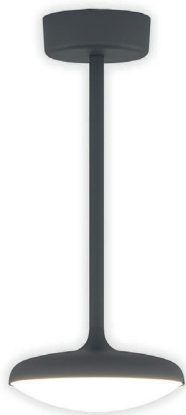

арт. 35162/H
180×180×390 мм