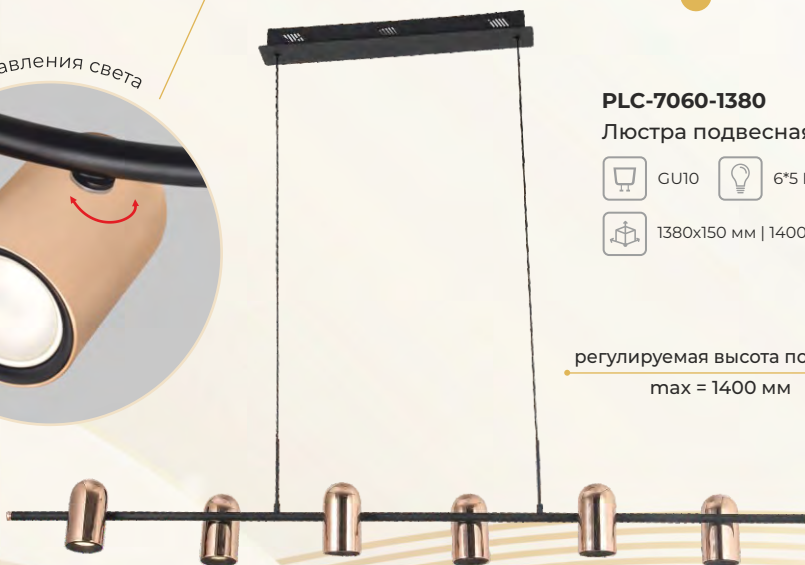

PLC-7060-1380

Люстра подвесная

GU10 6*5 Вт
1380x150 мм | 1400 мм

регулируемая высота подвеса
max = 1400 мм