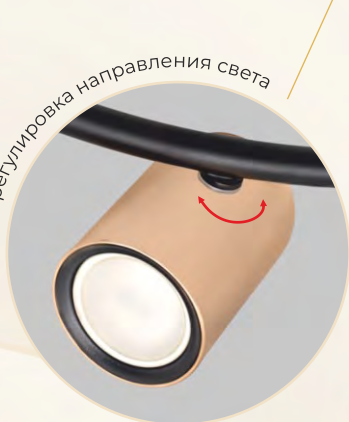

LED 3000K 66 Вт

ø650 мм | 1300 мм

PLW-7058-240

Бра настенное

LED 3000K 8 Вт

240x120x100 мм

- эксклюзивные коллекции
- высококачественные материалы
- поворотные плафоны

регулируемая высота подвеса
max = 1500 мм

Цвет плафона: золото
Цвет базы: черный
Материал плафона: металл + пластик
Материал арматуры: металл

PLC-7060-800

Люстра подвесная

GU10 8*5 Вт
ø800 мм | 1500 мм

регулировка направления света

PLC-7060-1380

Люстра подвесная