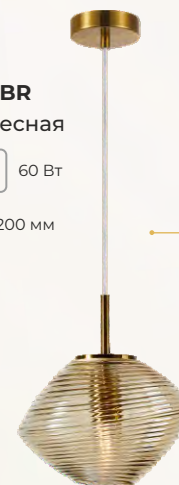

MD.9402-1-W-BR

Бра настенное

E27 60 Вт

250x290x240 мм

оригинальная ассиметричная форма плафона

регулируемая высота подвеса
max = 1200 мм

MD.9402-5-P-BR

Люстра подвесная

G9 5*40 Вт

950x150 мм | 1200 мм

MD.9402-1-P-BR

Люстра подвесная

E27 60 Вт

ø250 мм | 1200 мм

регулируемая высота подвеса
max = 1200 мм

MD.9402-4-P-BR

MD.9366-8-P-MGD
Люстра подвесная

Цвет плафона: белый матовый	Цвет базы: матовое золото
Материал плафона: стекло	Материал арматуры: металл

MD.9366-1-W-MGD
Бра настенное

MD.9366-6A-P-MGD
Люстра подвесная

MD.9366-9-P-MGD
Люстра подвесная

Цвет базы:
бронза +
черный
Материал
арматуры:
металл

регулируемая высота подвеса
max = 1500 мм

Уникальный световой эффект

PLC-7076-220-P-AMBER 
PLC-7076-220-P-GREY 

Люстра подвесная

PLW-7076-105-AMBER 
PLW-7076-105-GREY 