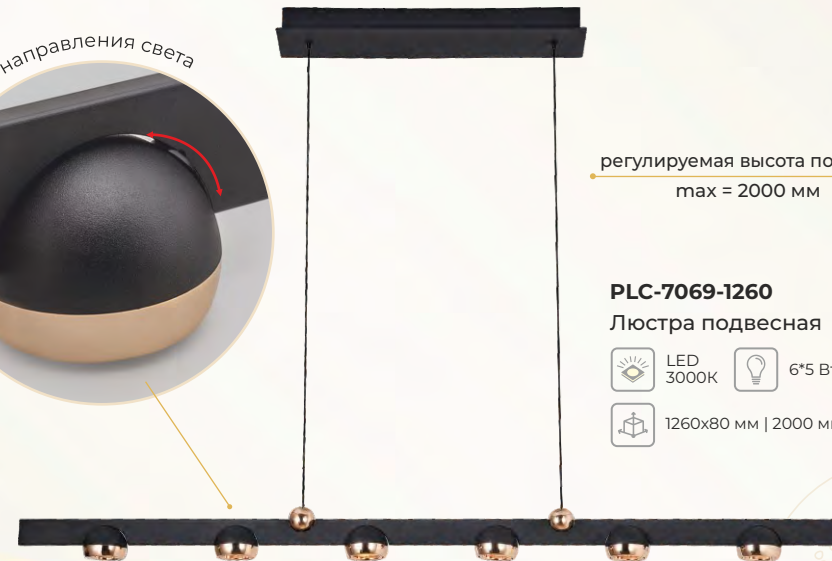

LED 3000K 6*5 Вт
ø560 мм | 2000 мм

регулируемая высота подвеса
max = 2000 мм

яркий светодиод

регулировка направления света

регулируемая высота подвеса
max = 2000 мм

PLC-7069-1260

Люстра подвесная

LED 3000K 6*5 Вт
1260x80 мм | 2000 мм