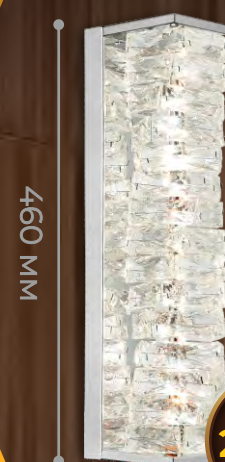

БРА

CR.0505-460-1-W-CH

120x120x460 мм

460 мм

МОЩНОСТЬ
20 Вт

CR.0505-260-1-W-CH

120x120x260 мм