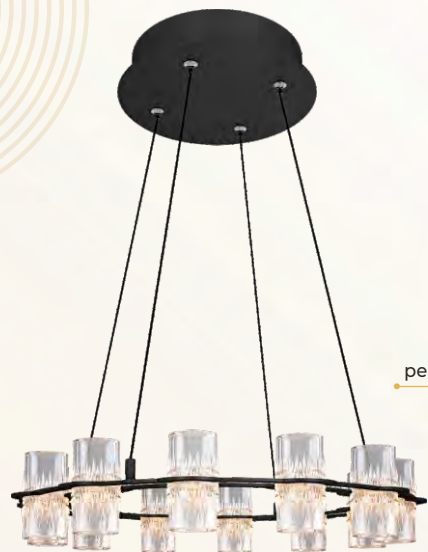

- эксклюзивная коллекция
- высококачественные материалы
- широкая линейка коллекции позволит выполнить оформление помещения в едином оригинальном стиле

Цвет плафона:
прозрачный

Материал
плафона:
пластик

Цвет базы:
черный

Материал
арматуры:
металл

регулируемая высота подвеса
max = 1300 мм