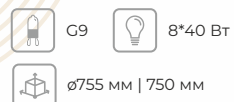

- эксклюзивная коллекция
- высококачественные материалы
- широкая линейка коллекции позволит выполнить оформление помещения в едином оригинальном стиле

MD.9366-8-P-MGD
Люстра подвесная

Цвет плафона: белый матовый	Цвет базы: матовое золото
Материал плафона: стекло	Материал арматуры: металл