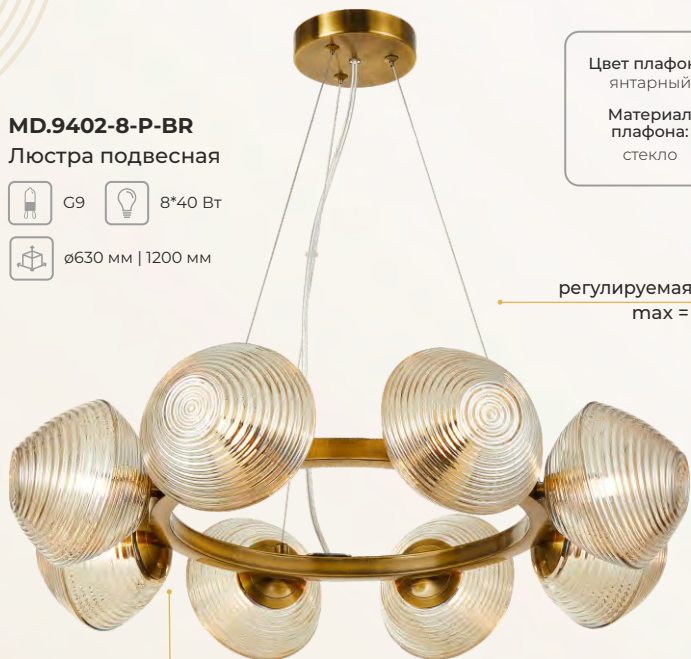

ø630 мм | 1200 мм

Цвет плафона:
янтарный

Материал
плафона:
стекло

Цвет базы:
бронза

Материал
арматуры:
металл

регулируемая высота подвеса
max = 1200 мм

металлическое резьбовое крепление плафона
высококачественные материалы

MD.9402-1-W-BR

Бра настенное

E27 60 Вт

250x290x240 мм

оригинальная ассиметричная форма плафона

регулируемая высота подвеса
max = 1200 мм

MD.9402-5-P-BR

Люстра подвесная