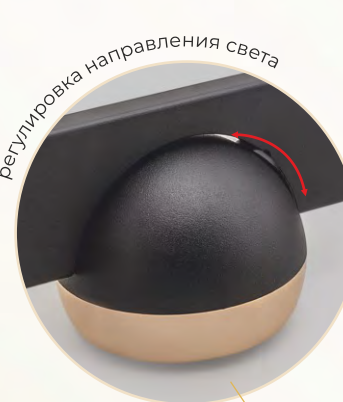

Цвет плафона: золото
Цвет базы: черный
Материал плафона: металл + пластик
Материал арматуры: металл

PLC-7060-800

Люстра подвесная

GU10 8*5 Вт
ø800 мм | 1500 мм

регулировка направления света

PLC-7060-1380

Люстра подвесная

GU10 6*5 Вт
1380x150 мм | 1400 мм

регулируемая высота подвеса
max = 1400 мм

Цвет плафона: черный + золото
Материал плафона: металл + пластик

Цвет базы: черный
Материал арматуры: металл

PLC-7069-560

Люстра подвесная

LED 3000K 6*5 Вт
ø560 мм | 2000 мм

регулируемая высота подвеса
max = 2000 мм

яркий светодиод

регулировка направления света

регулируемая высота подвеса
max = 2000 мм

PLC-7069-1260

Люстра подвесная

LED 3000K 6*5 Вт
1260x80 мм | 2000 мм