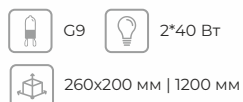

G9 5*40 Вт

950x150 мм | 1200 мм

MD.9402-1-P-BR

Люстра подвесная

E27 60 Вт

ø250 мм | 1200 мм

регулируемая высота подвеса
max = 1200 мм

MD.9402-4-P-BR

регулируемая высота подвеса
max = 1200 мм

MD.9366-2-P-MGD
Люстра подвесная

регулируемая высота подвеса
max = 1200 мм

MD.9366-1-P-MGD
Люстра подвесная

MD.9366-6B-P-MGD
Люстра подвесная

MD.9366-5-P-MGD
Люстра подвесная