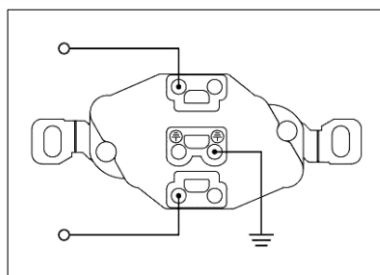

Крышка одиночной
монтажной
коробки
декоративная

WBW-5429-ANT

Розетка 4-я
(30°) с заземлением
16А, 220В
в сборе

WBW-2027-ANT

Крышка двойной
монтажной
коробки
декоративная

WBW-5749-ANT

Розетка двойная (30°)
с заземлением, 16А, 220В
+ розетка компьютерная
CAT5 (Rj45), в сборе

WBW-5459-ANT

Розетка двойная (30°)
с заземлением, 16А, 220В
+ розетка телевизионная
CATV 5dB, в сборе

схема скрытого монтажа

принципиальная схема
подключения розетки

WRP-0814-WH

розетка одинарная
с заземлением
16А, 220В, в сборе