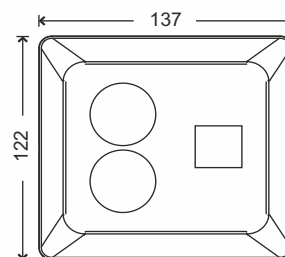

WBW-5459-ANT

Розетка двойная (30°)
с заземлением, 16А, 220В
+ розетка телевизионная
CATV 5dB, в сборе

схема скрытого монтажа

принципиальная схема
подключения розетки

WRP-0814-WH

розетка одинарная
с заземлением
16А, 220В, в сборе