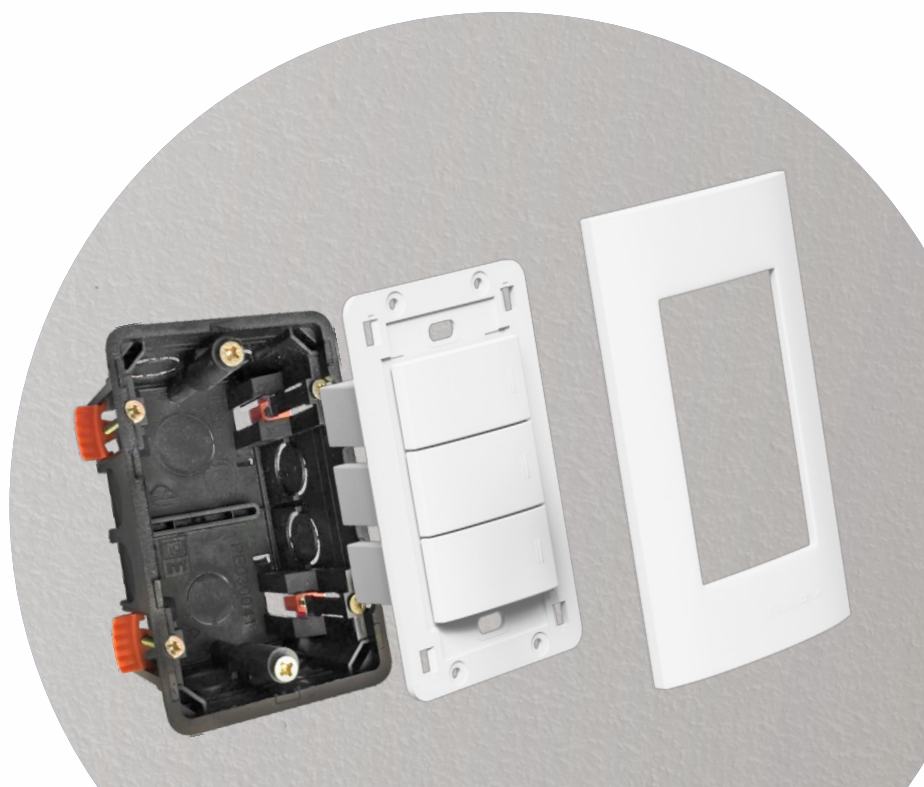

УДОБНО

- Быстрое подсоединение проводов благодаря клеммам с пружинными зажимами.
- Чёткая маркировка.
- Розетки скрытой установки являются проходными (предусмотрены клеммы для подключения следующего изделия).
- Все клеммы расположены на одной стороне.

ПРАКТИЧНО

- В одиночной монтажной коробке можно разместить выключатель до 3-х клавиш или двойную розетку.
- Прямоугольная форма (вертикальное и горизонтальное расположение)
- Широкий ассортимент продукции.