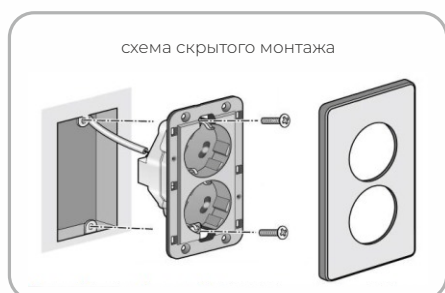

схема скрытого монтажа

принципиальная схема
подключения выключателя

принципиальная схема
подключения переключателя

Розетки силовые и слаботочные

WLO-1123-WH

розетка двойная
(30°) с заземлением
16А, 220В
в сборе

WLO-1023-WH

розетка одинарная
с заземлением
и выключателем
16А, 220В, в сборе

WLO-1427-WH

розетка
компьютерная
CAT5 (Rj45)
в сборе

WLO-1325-WH

розетка
спутниковая
SAT
в сборе

WLO-1927-WH

Крышка одиночной
монтажной
коробки
декоративная

WLO-5429-WH

розетка 4-я
(30°) с заземлением
16А, 220В
в сборе

WLO-2027-WH

Крышка двойной
монтажной
коробки
декоративная

WLO-1935-WH

Пластина для
крепления
крышки
монтажной коробки

принципиальная схема
подключения розетки