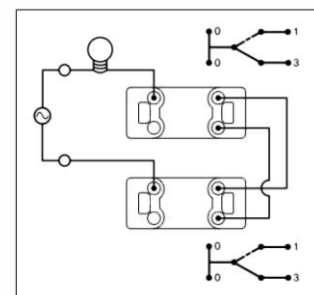

WBW-0325-ANT

выключатель
5-клавишный
16А, 220В
в сборе

WBW-0326-ANT

выключатель
6-клавишный
16А, 220В
в сборе

схема скрытого монтажа

принципиальная схема
подключения выключателя

принципиальная схема
подключения переключателя