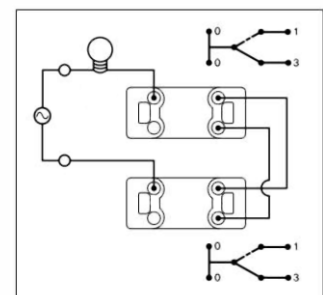

схема скрытого монтажа

принципиальная схема
подключения выключателя

принципиальная схема
подключения переключателя

Розетки силовые и слаботочные

WLO-1123-WH

розетка двойная
(30°) с заземлением
16А, 220В
в сборе