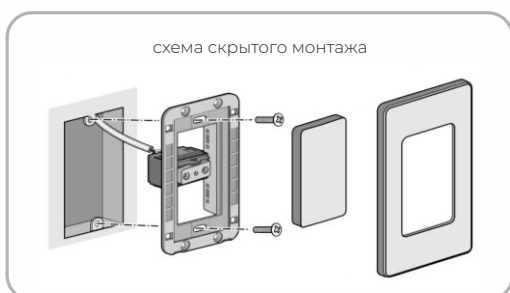

WBW-0325-ANT

выключатель
5-клавишный
16А, 220В
в сборе

WBW-0326-ANT

выключатель
6-клавишный
16А, 220В
в сборе

схема скрытого монтажа

принципиальная схема
подключения выключателя

принципиальная схема
подключения переключателя