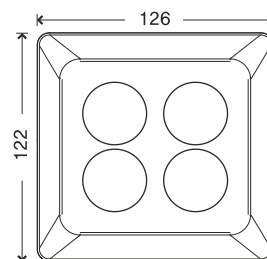

Крышка одиночной
монтажной
коробки
декоративная

WBW-5429-ANT

Розетка 4-я
(30°) с заземлением
16А, 220В
в сборе

WBW-2027-ANT

Крышка двойной
монтажной
коробки
декоративная

WBW-5749-ANT

Розетка двойная (30°)
с заземлением, 16А, 220В
+ розетка компьютерная
CAT5 (Rj45), в сборе