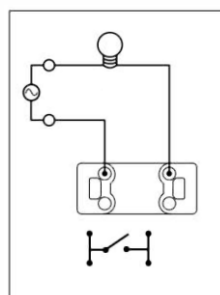

WBW-0325-ANT

выключатель
5-клавишный
16А, 220В
в сборе

WBW-0326-ANT

выключатель
6-клавишный
16А, 220В
в сборе

схема скрытого монтажа

принципиальная схема
подключения выключателя

принципиальная схема
подключения переключателя

Розетки силовые и слаботочные

WBW-1123-ANT

розетка двойная
(30°) с заземлением
16А, 220В
в сборе

WBW-1427-ANT

розетка
компьютерная
CAT5 (Rj45)
в сборе

WBW-1325-ANT

розетка
телевизионная
CATV 5dB
в сборе

WBW-1927-ANT