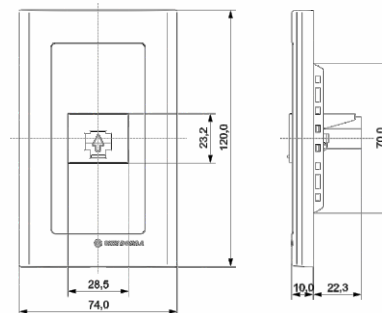

схема скрытого монтажа

принципиальная схема
подключения выключателя

принципиальная схема
подключения переключателя

Розетки силовые и слаботочные

WLO-1123-WH

розетка двойная
(30°) с заземлением
16А, 220В
в сборе

WLO-5429-WH

розетка 4-я
(30°) с заземлением
16А, 220В
в сборе

WLO-2027-WH

Крышка двойной
монтажной
коробки
декоративная

WLO-1935-WH

Пластина для
крепления
крышки
монтажной коробки

принципиальная схема
подключения розетки