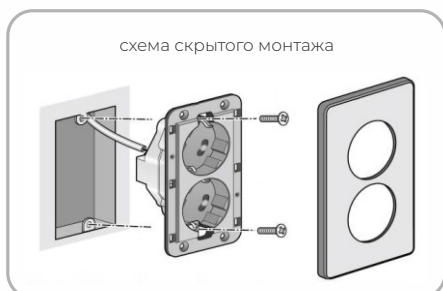

Крышка одиночной
монтажной
коробки
декоративная

WBW-5429-ANT

Розетка 4-я
(30°) с заземлением
16А, 220В
в сборе

WBW-2027-ANT

Крышка двойной
монтажной
коробки
декоративная

WBW-5749-ANT

Розетка двойная (30°)
с заземлением, 16А, 220В
+ розетка компьютерная
CAT5 (Rj45), в сборе

WBW-5459-ANT

Розетка двойная (30°)
с заземлением, 16А, 220В
+ розетка телевизионная
CATV 5dB, в сборе

схема скрытого монтажа

принципиальная схема
подключения розетки

WRP-0814-WH

розетка одинарная
с заземлением
16А, 220В, в сборе