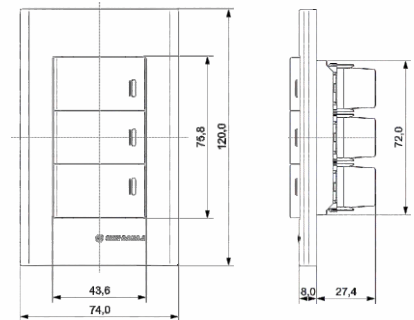

переключатель
1-клавишный
16А, 220В
в сборе

переключатель
2-клавишный
16А, 220В
в сборе

переключатель
3-клавишный
16А, 220В
в сборе