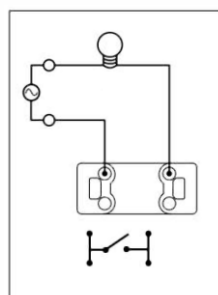

схема скрытого монтажа

принципиальная схема
подключения выключателя

принципиальная схема
подключения переключателя

Розетки силовые и слаботочные

WLO-1123-WH

розетка двойная
(30°) с заземлением
16А, 220В
в сборе