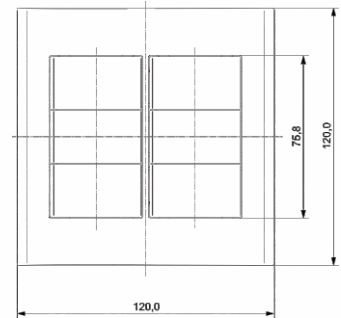

схема скрытого монтажа

принципиальная схема
подключения выключателя

принципиальная схема
подключения переключателя

Розетки силовые и слаботочные

WLO-1123-WH

розетка двойная
(30°) с заземлением
16А, 220В
в сборе