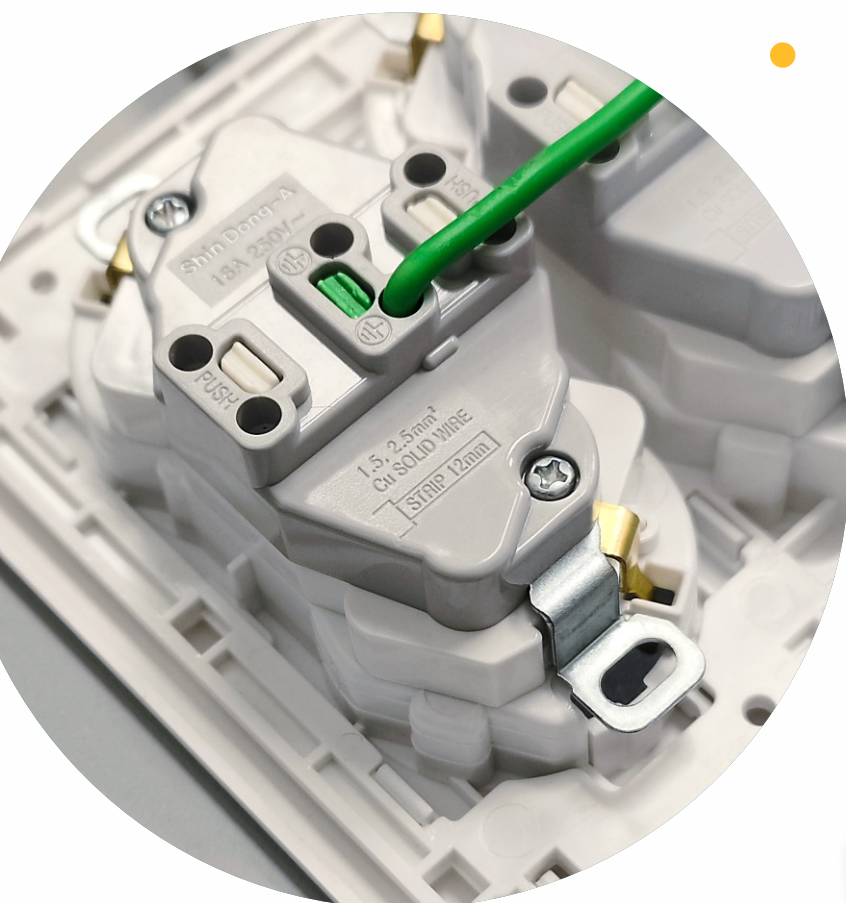

БЕЗОПАСНО

- Розетки снабжены шторками для защиты детей.
- Токоведущие части скрыты при монтаже.
- Розетки и выключатели выдерживают ток 16А.