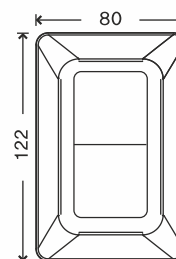

WBW-0324-ANT

выключатель
4-клавишный
16А, 220В
в сборе