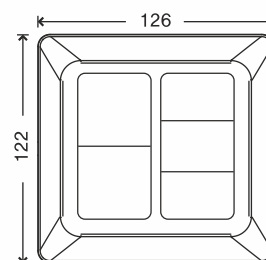

схема скрытого монтажа