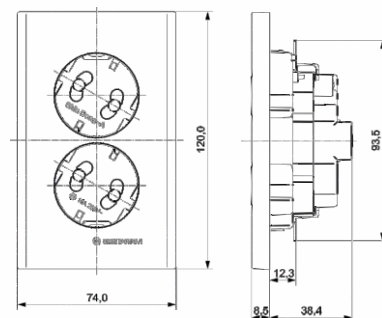

Розетки силовые и слаботочные

розетка двойная
(30°) с заземлением
16А, 220В
в сборе

розетка одинарная
с заземлением
и выключателем
16А, 220В, в сборе