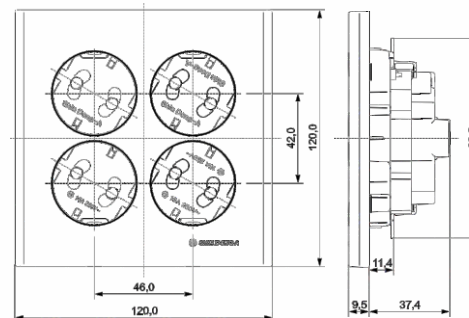

WLO-5429-WH

розетка 4-я
(30°) с заземлением
16А, 220В
в сборе

WLO-2027-WH

Крышка двойной
монтажной
коробки
декоративная

WLO-1935-WH

Пластина для
крепления
крышки
монтажной коробки

принципиальная схема
подключения розетки