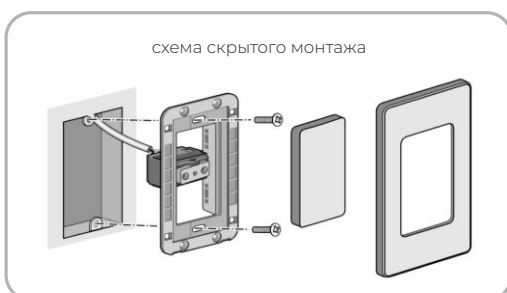

схема скрытого монтажа

принципиальная схема
подключения выключателя

принципиальная схема
подключения переключателя

Розетки силовые и слаботочные

WLO-1123-WH

розетка двойная
(30°) с заземлением
16А, 220В
в сборе