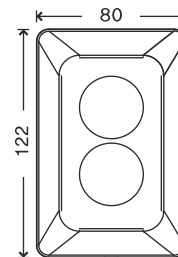

WBW-5429-ANT

Розетка 4-я
(30°) с заземлением
16А, 220В
в сборе