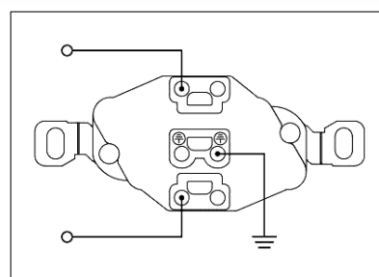

WLO-5429-WH

розетка 4-я
(30°) с заземлением
16А, 220В
в сборе

WLO-2027-WH

Крышка двойной
монтажной
коробки
декоративная

WLO-1935-WH

Пластина для
крепления
крышки
монтажной коробки

принципиальная схема
подключения розетки