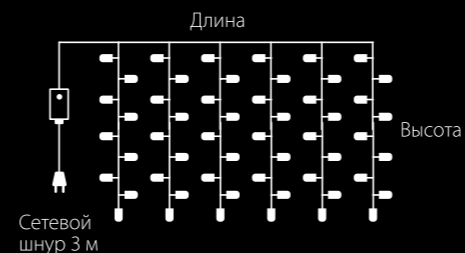

ЗАНАВЕС

интерьерный

8 режимов работы

IP20 степень пылевлагозащиты

-10 ... +40°C температура эксплуатации

230 В питание от сети