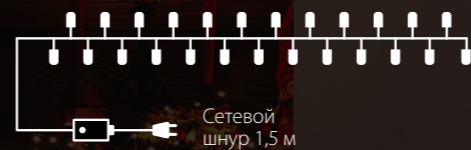

НИТЬ

интерьерная

8 режимов работы

IP20 степень пылевлагозащиты

-10 ... +40°C температура эксплуатации

230 В питание от сети