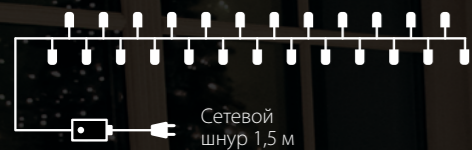

НИТЬ

интерьерная

8 режимов работы

IP20 степень пылевлагозащиты

-10 ... +40°C температура эксплуатации

230 В питание от сети