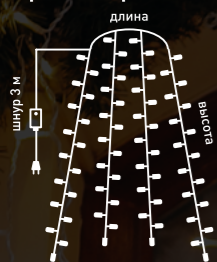

ЗАНАВЕС

интерьерный

8 режимов работы

IP20 степень пылевлагозащиты

-10 ... +40°C температура эксплуатации

230 В питание от сети