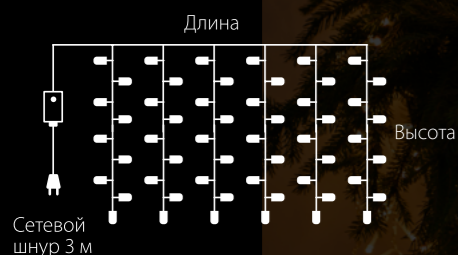

ЗАНАВЕС

интерьерный

8 режимов работы

IP20 степень пылевлагозащиты

-10 ... +40°C температура эксплуатации

230 В питание от сети