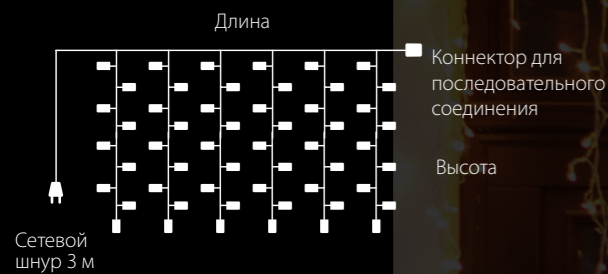

БАХРОМА

для улицы

IP65 степень пылевлагозащиты

-40 ... +50°C температура эксплуатации

230 В питание от сети