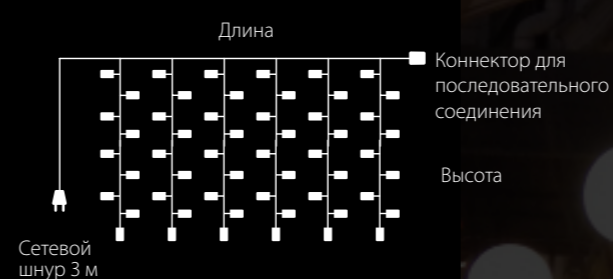

ЗАНАВЕС

для улицы

IP65

степень пылевлагозащиты

-40 ... +50°C

температура эксплуатации

230 В

питание от сети