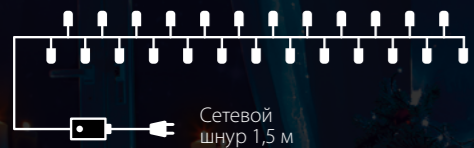

НИТЬ

интерьерная

8 режимов работы

IP20 степень пылевлагозащиты

-10 ... +40°C температура эксплуатации

230 В питание от сети