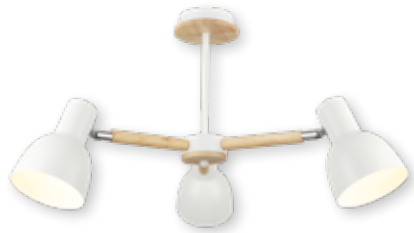

MD.4748-3-S WH+CH

E27 Ø680/375

220V 3*60W

Цвет базы	Цвет плафона
Белый Дерево	Белый матовый
Материал арматуры	Материал плафона
Металл Дерево	Металл

E27 Ø680/375

220V 5*60W

Цвет базы	Цвет плафона
Белый Дерево	Белый матовый
Материал арматуры	Материал плафона
Металл Дерево	Металл