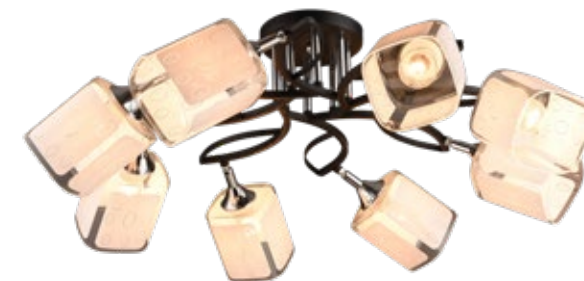

MD.3499-8-S BK+CH

E27	Ø800/240	220V	8*60W
Цвет базы	Цвет плафона	Материал арматуры	Материал плафона
Хром+Черный	Белый матовый Прозрачный	Металл	Стекло