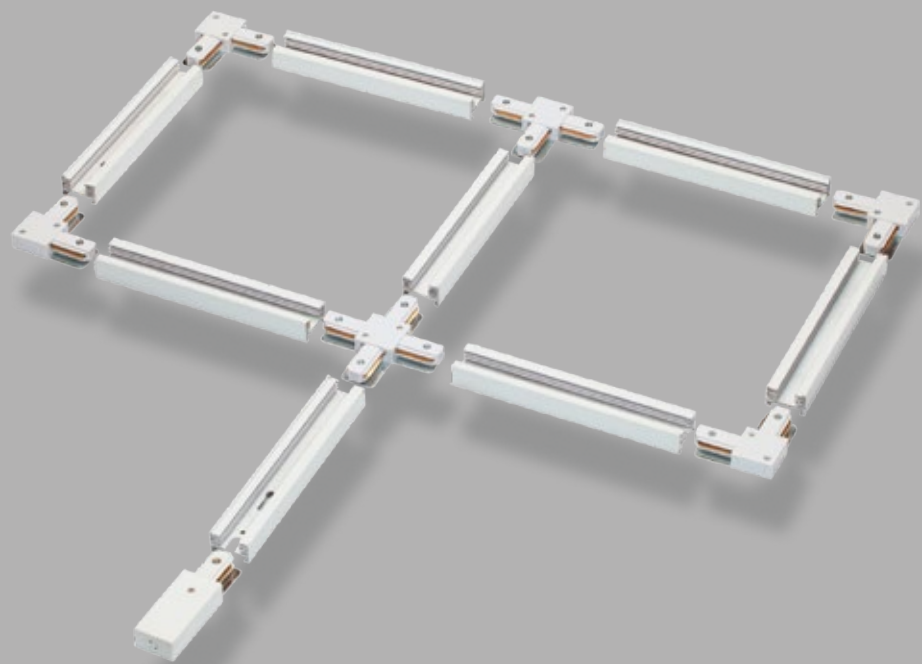

IL.0010.0031
IL.0010.0032

IL.0010.0031
IL.0010.0032

Артикул	Цвет	Тип	Материал	Размер, мм	Напряжение
IL.0010.0031	Белый	Шинопровод	Алюминий	1000/32/19	220В 16А
IL.0010.0031	Черный				
IL.0010.0032	Белый			1000/32/19	
IL.0010.0032	Черный