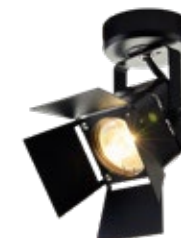

IL.0005.0300