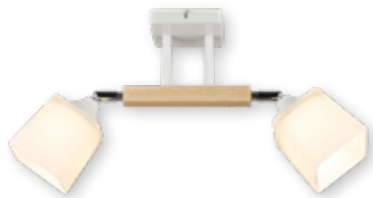

MD.4719-2-S WH+CH

E27	500/100/240
220V	2*60W
Цвет базы	Цвет плафона
Белый Хром	Белый матовый
Материал арматуры	Материал плафона
Металл Дерево	Стекло