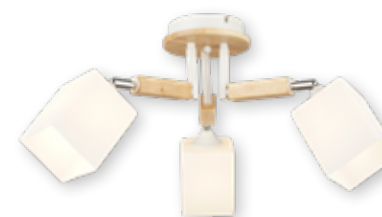

MD.4507-5-S WH+CH

E27	Ø660/260
220V	3*60W
Цвет базы	Цвет плафона
Белый Хром	Белый матовый
Материал арматуры	Материал плафона
Металл Дерево	Стекло