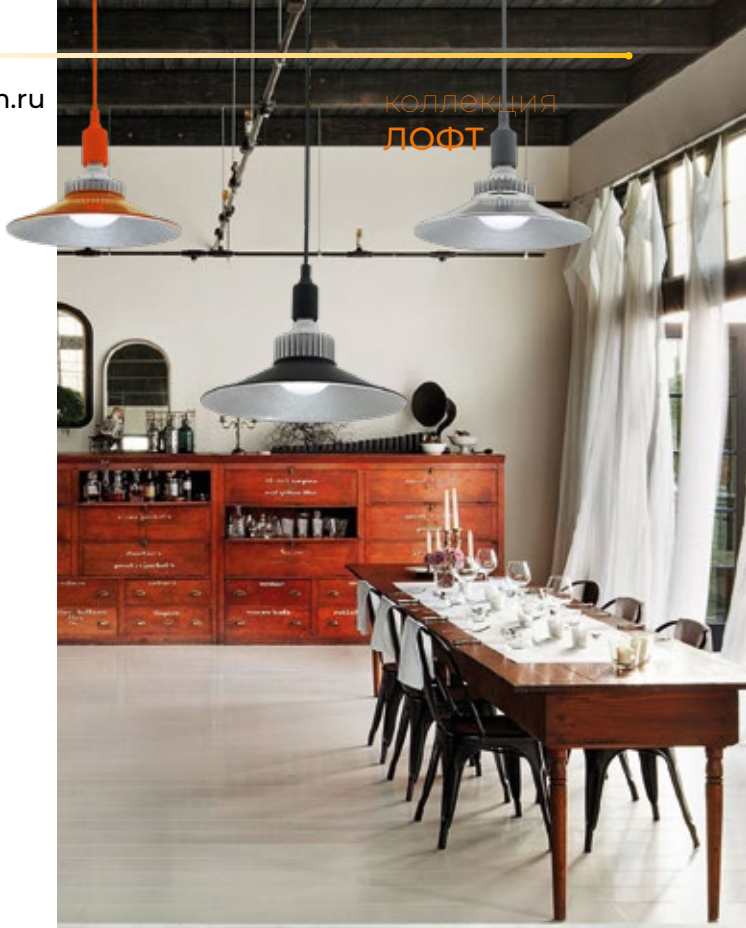

коллекция
ЛОФТ

PNL.005.360.03

E27	Ø360/1000
220V	1*60W
Цвет базы	Цвет плафона
Белый	Белый Серебро
Материал арматуры	Материал плафона
Металл	Металл

PNL.E27/1 ORANGE

E27	90/70/1000
220V	1*60W
Цвет базы	Цвет плафона
Оранжевый	Оранжевый
Материал арматуры	Материал плафона
Силикон	Силикон