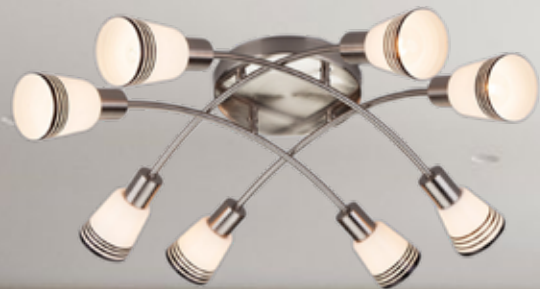

КОЛЛЕКЦИЯ
МОДЕРН

MD.78223-1-W CH

E14 200/280/200

220V 1*60W

Цвет базы Цвет плафона

Хром Белый с рисунком

Материал арматуры Материал плафона
Металл Стекло

MD.78223-6-S CH