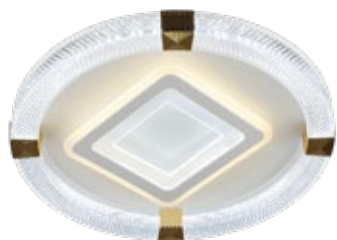

PLC-3049-480

LED Ø480/70 Пульт ДУ 220V 64W

Цвет базы Белый	Цвет плафона Белый матовый + Прозрачный
Материал арматуры Металл	Материал плафона Акрил

Цвет основного света
3000+4200+6500К Белый теплый+дневной+белый холодный