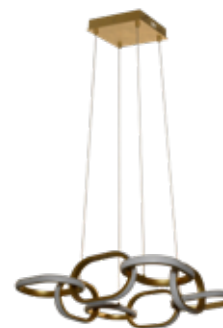

PLC-7047-8-P

LED	490/490/1200
Пульт ДУ	220V 52W
Цвет базы	Цвет плафона
Матовое золото	Белый
Материал арматуры	Материал плафона
Металл	Силикон

Цвет основного света
3000+6500К Белый
теплый+холодный

LED	145/105/225
220V	13W
Цвет базы	Цвет плафона
Матовое золото	Белый
Материал арматуры	Материал плафона
Металл	Силикон

Цвет основного света
4200К Дневной