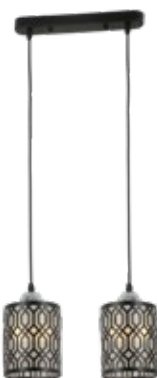

MD.4792-1-P BK

		180/180/245
		1*60W
Цвет базы	Цвет плафона	
Черный Дерево	Черный	
Материал арматуры	Материал плафона	
Металл Дерево	Металл	

коллекция
ЛОФТ

MD.6145-1-P BK+CH

E27	Ø115/1000
220V	1*60W
Цвет базы	Цвет плафона
Черный	Черный
Материал арматуры	Материал плафона
Металл	Металл Пластик