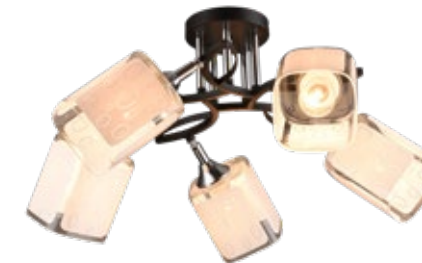

MD.3499-5-S BK+CH

E27 Ø600/240

220V 5*60W

Цвет базы	Цвет плафона
Хром Черный	Белый матовый Прозрачный
Материал арматуры	Материал плафона
Металл	Стекло