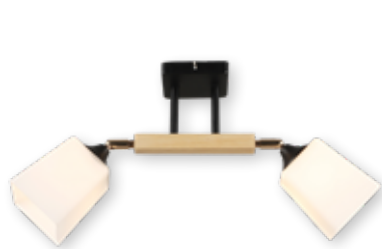

MD.4720-2-S BK+FGD

E27	500/100/240
220V	2*60W
Цвет базы	Цвет плафона
Черный Золото	Белый матовый
Материал арматуры	Материал плафона
Металл Дерево	Стекло