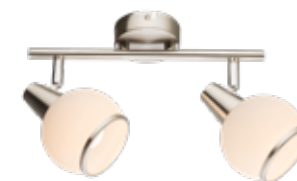

SP.019-62-07

E14   300/135/115
220V   2*60W

Цвет базы | **Цвет плафона**
Никель Сатин | Белый Матовый
Материал арматуры | **Материал плафона**
Металл | Стекло+металл