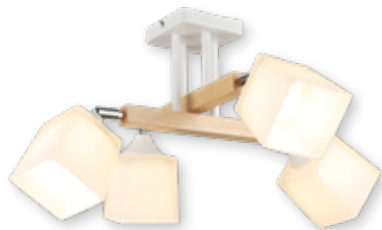

MD.4719-4-S WH+CH

E27	Ø570/260
220V	4*60W
Цвет базы	Цвет плафона
Белый Хром	Белый матовый
Материал арматуры	Материал плафона
Металл Дерево	Стекло