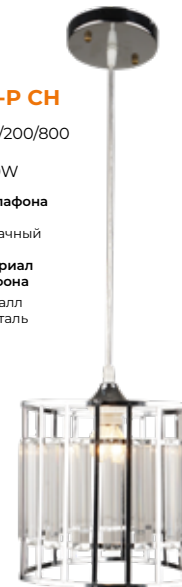

MD.3892-1-S BK

E27 130/130/170

220V 1*60W

Цвет базы | Цвет плафона

Черный | Прозрачный

Материал
арматуры | Материал
плафона
Металл | Металл
Хрусталь

MD.3838-1-P CH

E27 230/200/800