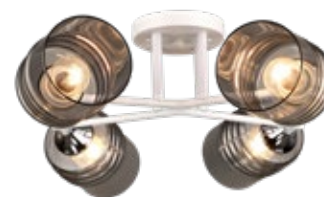

Цвет плафона
Белый
**Материал
плафона**
Металл

MD.4775-6-S WH+CH

E14 880/255/230
 220V 6*60W

Цвет базы
Белый
**Материал
арматуры**
Металл

Цвет плафона
Белый
**Материал
плафона**
Металл

MD.1646-4-S WH

E27 170/510/350
 220V 4*60W