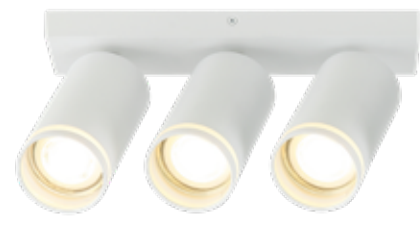

серия
ARTA

IL.0005.2001-2 BK

IL.0005.2001-3 BK

IL.0005.2001-2 MG

IL.0005.2001-3 MG

IL.0005.2001-2 WH

IL.0005.2001-3 WH

Артикул	Цвет	Материал	Размер, мм	Напряжение	Мощность, Вт	Цоколь
IL.0005.2001-2 BK	Черный	Алюминий	140/60/114	220В 50Гц	2*10	GU10
IL.0005.2001-2 MG	Матовое золото					
IL.0005.2001-2 WH	Белый					
IL.0005.2001-3 BK	Черный		220/60/114		3*10	
IL.0005.2001-3 MG	Матовое золото					
IL.0005.2001-3 WH	Белый					