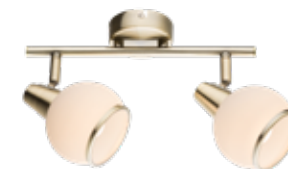

SP.019-62-61

E14   300/135/115
220V   2*60W

Цвет базы | **Цвет плафона**
Бронза Антик | Белый Матовый
Материал арматуры | **Материал плафона**
Металл | Стекло+металл