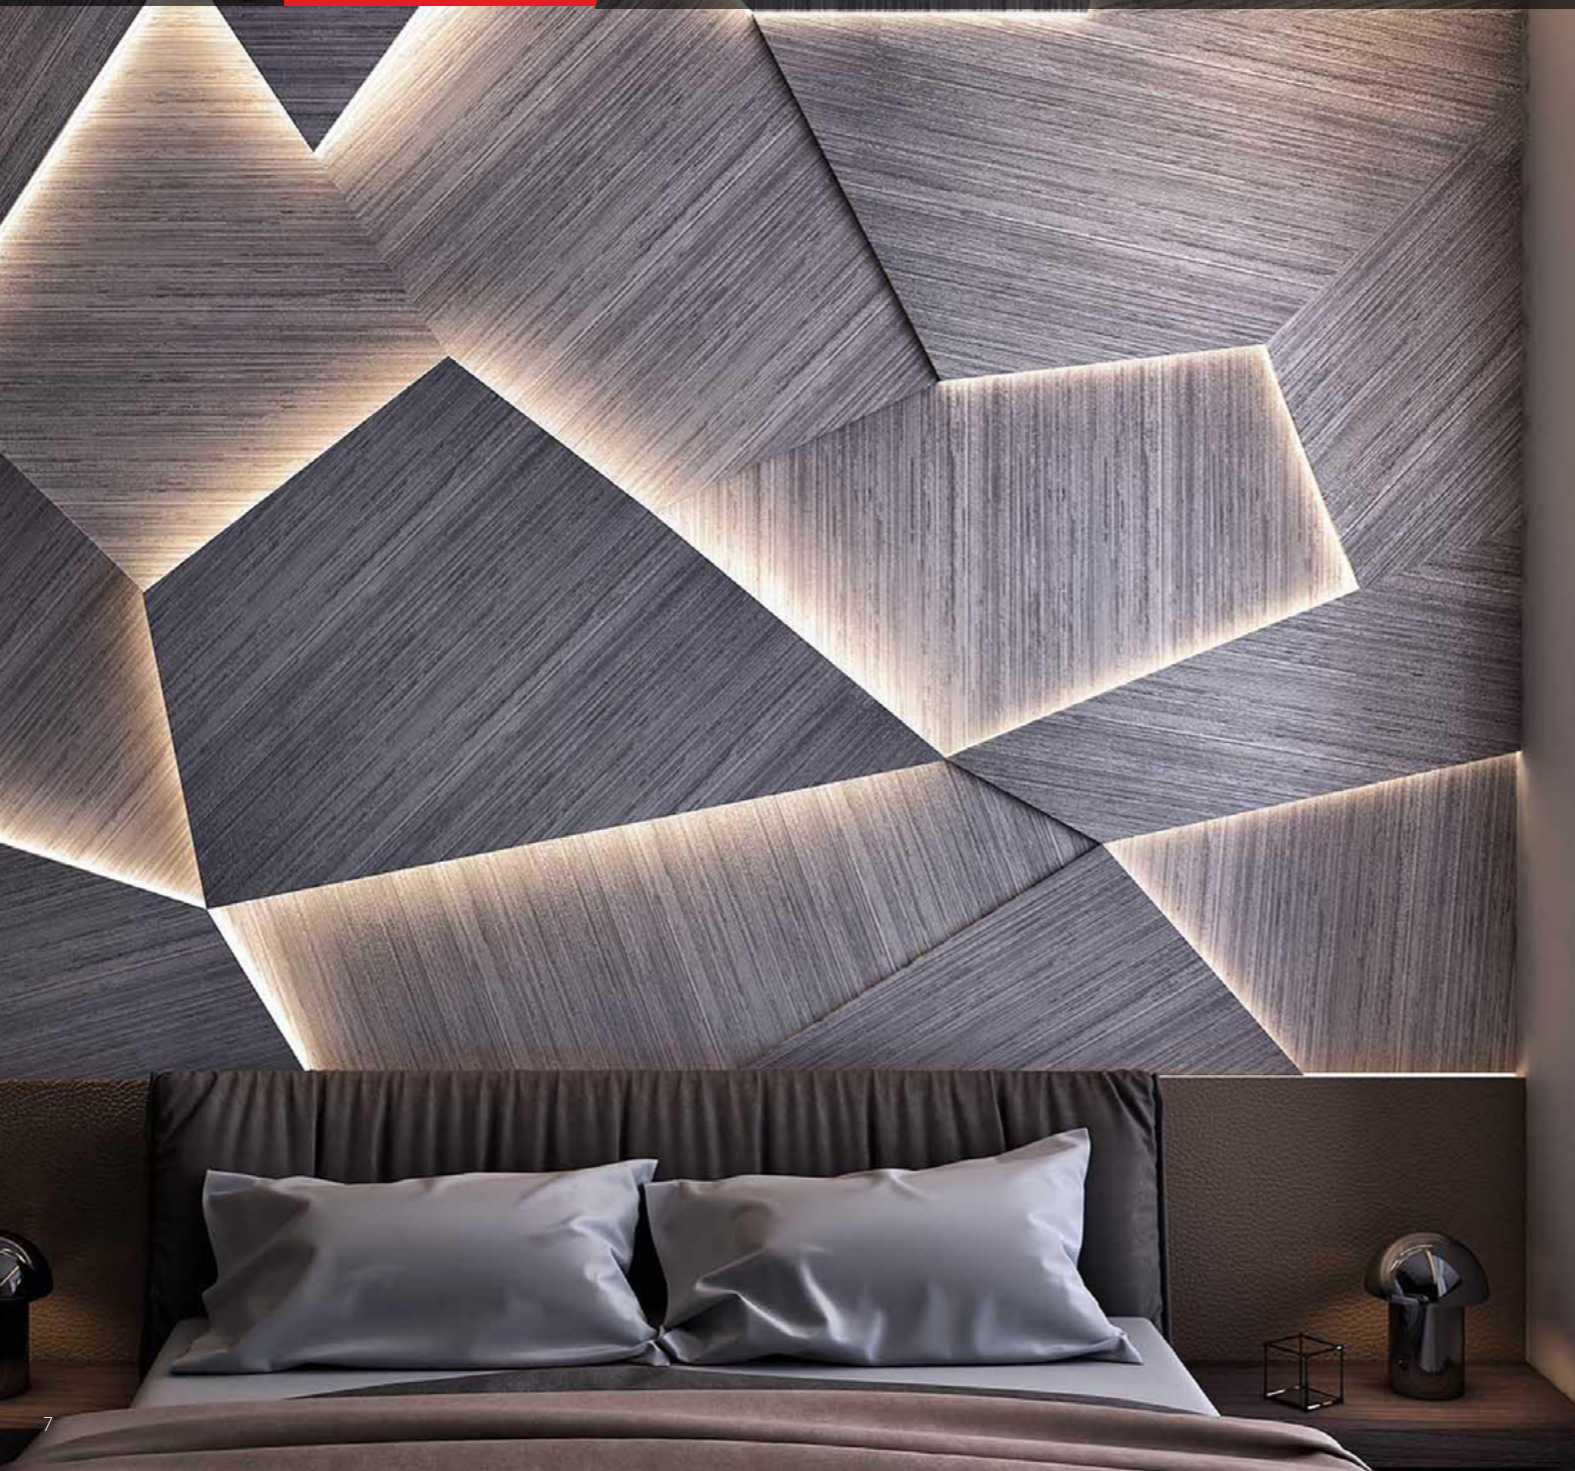

12V

6W

ДЕКОРАТИВНАЯ СВЕТОДИОДНАЯ ЛЕНТА

Создавайте любые формы

ELEKTROSTANDARD®
RIGHT LIGHT

IP20

3300K

4200K